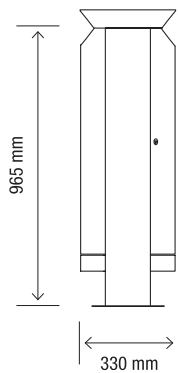

Värv: Hall

Värv: Hallikas pruun

Värv: Tumeroheline