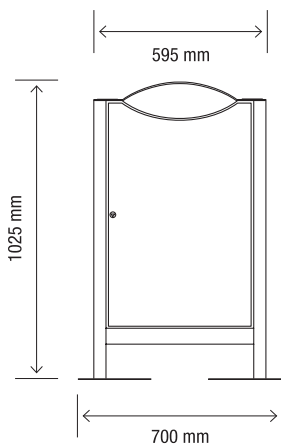

Värv: Hall

Värv: Hallikas pruun

Värv: Tumeroheline