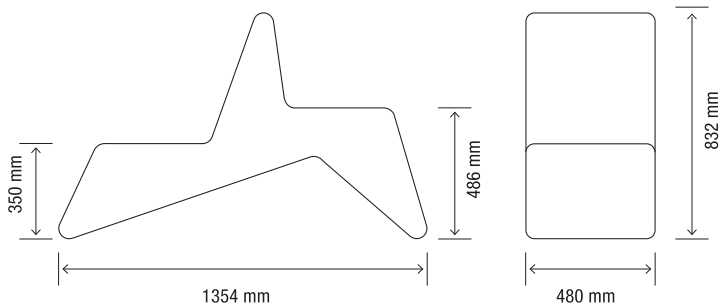

Värv: Valge

Värv: Antratsiidihall

Värv: Oranz

Värv: Roheline