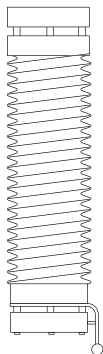

Disainer/Designer: Tarmo Luisk ja Margus Triibmann

650

400

135

625

375

85

OÜ Keha3, Soo 4, Tallinn 10414, Estonia