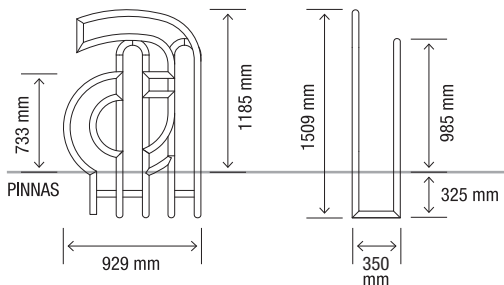

abcdefghijklmnop
qrstuvwxyz